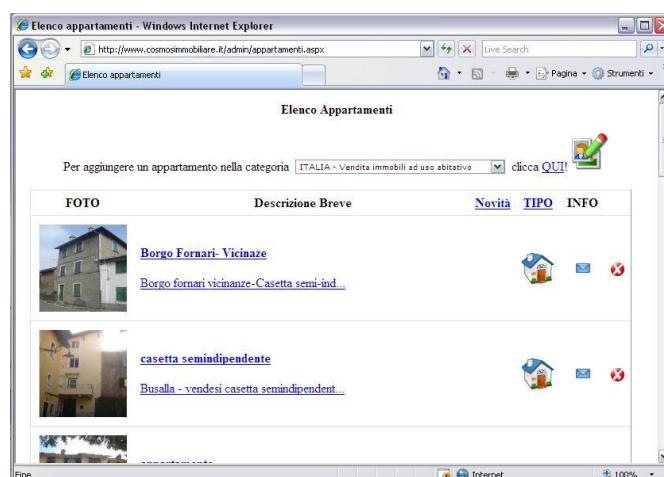

Fig. 4 (*) – Una tipica foto immessa nel portale e automaticamente marchiata da Sistema di uploading

L'offerta prevede lo sviluppo del portale in funzione delle esigenze del Cliente a partire dai layout grafici proposti da Doppiapi fino allo studio della struttura dati del database di supporto (categorie e sottocategorie, news, inlist/outlist, uploading immagini, ecc).

L'architettura del sistema garantisce facilità e velocità d'uso ma soprattutto la perfetta funzionalità e scalabilità dell'area di amministrazione che facilita il lavoro di back office e produce un elegante impatto visivo al navigatore del sito.

Fig. 5 (*) – La schermata di amministrazione (liste appartamenti)

Doppiapi Software S.n.c.

Via Dante, 2/66 – 16121 – Genova

Telefono: +39 010 8681344

Telefax: +39 010 8681347

Web: <http://www.doppiapi.it>

e-mail: info@doppiapi.it

La semplicità delle modifiche apportabili ai contenuti favorisce la fidelizzazione dei visitatori del portale che trovandolo costantemente rinnovato nelle offerte ne accresce il loro interesse.

Fig. 6 (*) – Area di amministrazione (inserimento di un appartamento)