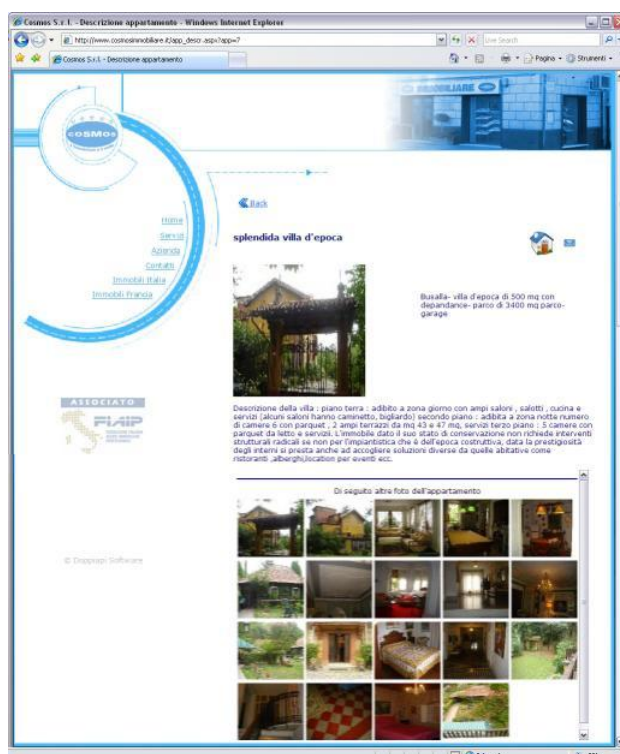

Il sito è strutturato in modo classico (home page, contatti, azienda, ecc ecc) attraverso un menù e un numero variabile di pagine; è di facile e velocissima navigazione al suo interno, grazie alla snella programmazione e all'interfaccia semplice e leggera, e nel contempo è ricchissimo di informazioni completamente dinamiche inserite direttamente e in tempo reale dall'amministratore del sito in qualunque momento lo desidera.

Il pubblico che visita il sito potrà visualizzare i singoli appartamenti attraverso una rodata e collaudata metodologia di filtro (area geografica, tipologia degli appartamenti, novità, ecc) mirando la sua ricerca senza disperdersi in decine e decine di offerte non desiderate. Una volta trovato, tramite il preciso e dettagliato motore di ricerca, l'appartamento desiderato, egli potrà visualizzare i relativi dettagli e tutte le immagini ad esso associate (tutte dotate di zoom).

Fig. 4 (*) – Una tipica foto immessa nel portale e automaticamente marchiata da Sistema di uploading

L'offerta prevede lo sviluppo del portale in funzione delle esigenze del Cliente a partire dai layout grafici proposti da Doppiapi fino allo studio della struttura dati del database di supporto (categorie e sottocategorie, news, inlist/outlist, uploading immagini, ecc).