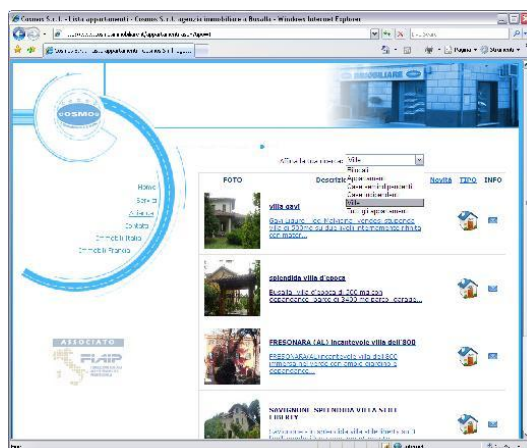

Il sito è strutturato in modo classico (home page, contatti, azienda, ecc ecc) attraverso un menù e un numero variabile di pagine; è di facile e velocissima navigazione al suo interno, grazie alla snella programmazione e all'interfaccia semplice e leggera, e nel contempo è ricchissimo di informazioni completamente dinamiche inserite direttamente e in tempo reale dall'amministratore del sito in qualunque momento lo desidera.

Gli aggiornamenti dei contenuti, che per un'agenzia immobiliare sono continuamente variabili, possono essere fatti direttamente da un browser collegato in Internet in qualunque luogo si trovi l'amministratore accreditato a tale attività, così anche da casa senza necessariamente recarsi in agenzia egli potrà mantenere perfettamente aggiornato il portale aggiungendo, modificando o eliminando gli appartamenti.

Doppiapi Software S.n.c.

Via Dante, 2/ 66 – 16121 – Genova
Telefono: +39 010 8681344
Telefax: +39 010 8681347
Web: <http://www.doppiapi.it>
e-mail: info@doppiapi.it

Fig. 2 (*) – Una lista selezionata degli appartamenti

Il pubblico che visita il sito potrà visualizzare i singoli appartamenti attraverso una rodata e collaudata metodologia di filtro (area geografica, tipologia degli appartamenti, novità, ecc) mirando la sua ricerca senza disperdersi in decine e decine di offerte non desiderate. Una volta trovato, tramite il preciso e dettagliato motore di ricerca, l'appartamento desiderato, egli potrà visualizzare i relativi dettagli e tutte le immagini ad esso associate (tutte dotate di zoom).