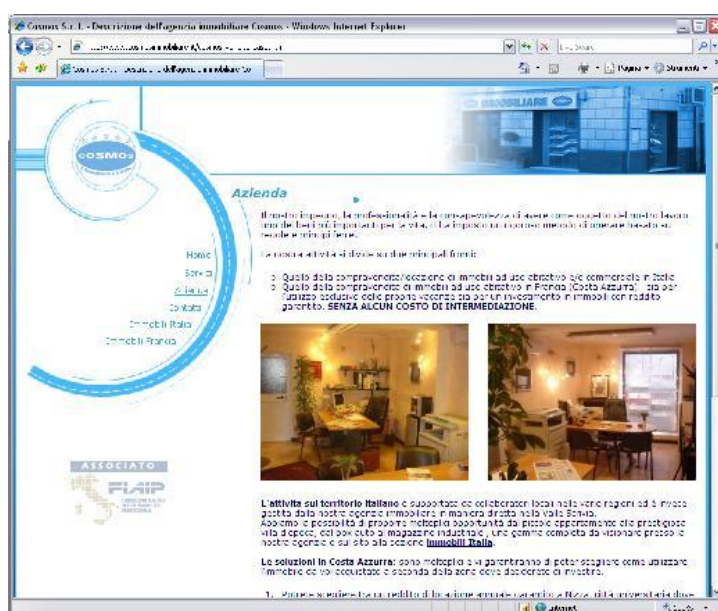

Fig. 1 (*) – Una pagina interna del portale

Con questo sistema, l'Agenzia immobiliare può controllare e operare direttamente sul sito web attraverso una semplicissima area amministrativa protetta da login e password caricando nuovi immobili, modificando titolo dell'inserzione, descrizione breve, descrizione dettagliata, tipologia dell'appartamento e fotografie.

Il sito è strutturato in modo classico (home page, contatti, azienda, ecc ecc) attraverso un menù e un numero variabile di pagine; è di facile e velocissima navigazione al suo interno, grazie alla snella programmazione e all'interfaccia semplice e leggera, e nel contempo è ricchissimo di informazioni completamente dinamiche inserite direttamente e in tempo reale dall'amministratore del sito in qualunque momento lo desidera.

Il pubblico che visita il sito potrà visualizzare i singoli appartamenti attraverso una rodata e collaudata metodologia di filtro (area geografica, tipologia degli appartamenti, novità, ecc) mirando la sua ricerca senza disperdersi in decine e decine di offerte non desiderate. Una volta trovato, tramite il preciso e dettagliato motore di ricerca, l'appartamento desiderato, egli potrà visualizzare i relativi dettagli e tutte le immagini ad esso associate (tutte dotate di zoom).

Fig. 4 (*) – Una tipica foto immessa nel portale e automaticamente marchiata da Sistema di uploading

L'offerta prevede lo sviluppo del portale in funzione delle esigenze del Cliente a partire dai layout grafici proposti da Doppiapi fino allo studio della struttura dati del database di supporto (categorie e sottocategorie, news, inlist/outlist, uploading immagini, ecc).